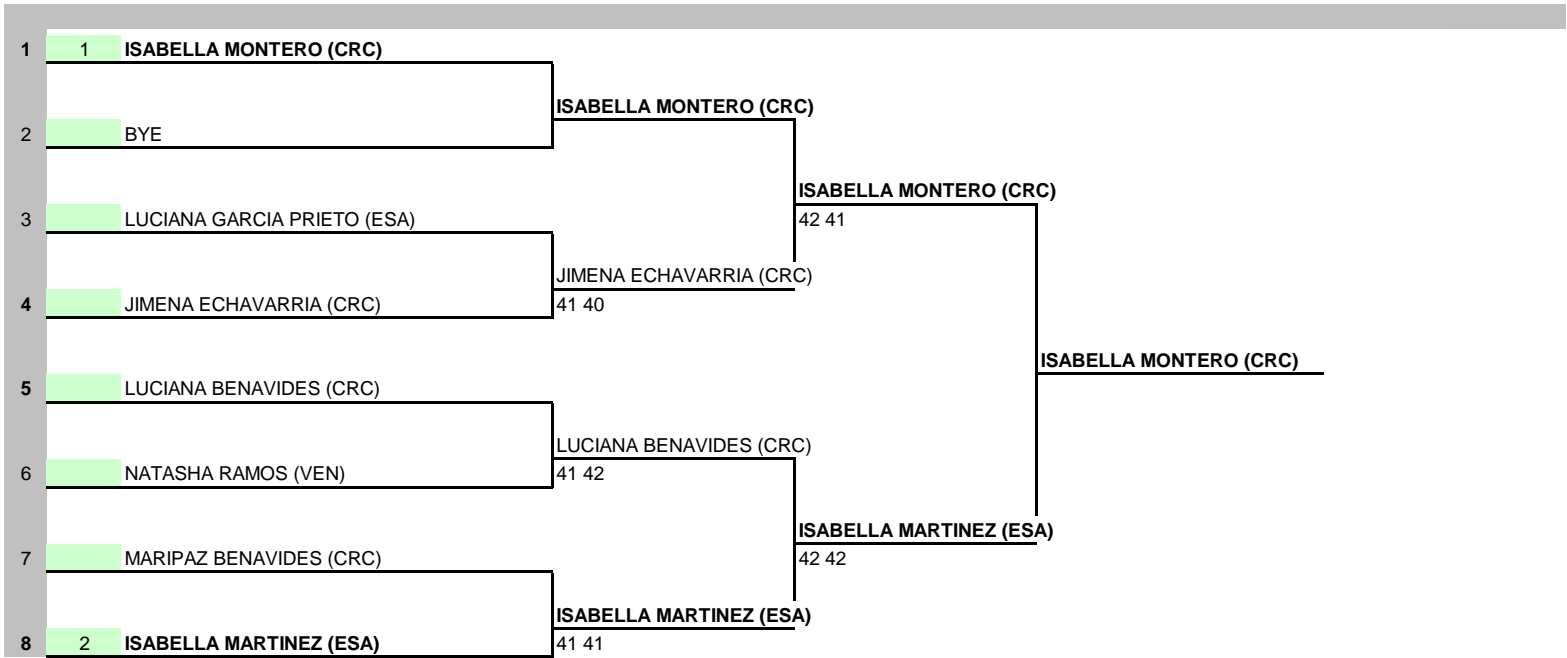

3
4
4

1	ISABELLA MONTERO (CRC)	0 4	4 0				4 10			0 4	1 4													4 0	4 0										1 2	-33%	3 4	-14,29%	13 13	0,00%	3
2	ISABELLA MARTINEZ (ESA)	0 4	0 4					2 4	2 4															4 1	5 3										1 2	-33%	2 4	-33,33%	13 20	-21,21%	3
3	LUCIANA GARCIA P. (ESA)	1 4	1 4					1 4	4 1 7 10																										0 2	-100%	1 4	-60,00%	7 14	-33,33%	3
4	JIMENA ECHAVARRIA (CRC)	0 4	0 4					1 4	2 4																										0 2	-100%	0 4	-100,00%	3 16	-68,42%	3
5	NATASHA RAMOS (VEN)	0 4	0 4																					1 4	0 4										0 2	-100%	0 4	-100,00%	1 16	-88,24%	3
6	LUCIANA BENAVIDES (CRC)	0 4	2 4					0 4	0 4																					1 4	3 5				0 3	-100%	0 6	-100,00%	6 25	-61,29%	4
7	MARIPAZ BENAVIDES (CRC)	0 4	0 4					0 4	0 4																					0 4	0 4				0 3	-100%	0 6	-100,00%	0 24	-100,00%	4

SAN JOSE BOWL 2023

MAIN DRAW VARONES

SAN JOSE BOWL 2023

MAIN DRAW DAMAS

SAN JOSE BOWL 2023

CONSOLACION VARONES

SAN JOSE BOWL 2023

CONSOLACION DAMAS

SAN JOSE BOWL 2023

DOBLES DAMAS

HORARIO DE PARTIDOS / MATCH SCHEDULE

VIERNES / FRIDAY
SAN JOSE BOWL 2023

REFEREE: RODOLFO CHACON

TIME	COURT 4	COURT 5	COURT 6
Turno 1 Starting at 8:00	ADRIAN RAMIREZ (CRC)	SOFIA ALVAREZ (GUA)	SAMUEL CASTILLO (COL)
	41 41	76(2) 76(5)	62 62
	BRAULIO ELIZONDO (CRC)	SOFIA DAROCA (BOL)	ANTONIO BERMUDEZ (CRC)
	CON VARONES	MD DAMAS	MD VARONES
Turno 2 After rest TBA		VALENTINA OBREGON (CRC)	ALEJANDRO MORALES (CRC)
		SOFIA DAROCA (BOL)	ANTONIO BERMUDEZ (CRC)
		63 57 (10-5)	64 64
		ALISON DIAZ (GUA)	JUAN PABLO NUÑEZ (CRC)
		SOFIA ALVAREZ (GUA)	DANIEL ESQUIVEL (CRC)
		DO DAMAS	DO VARONES