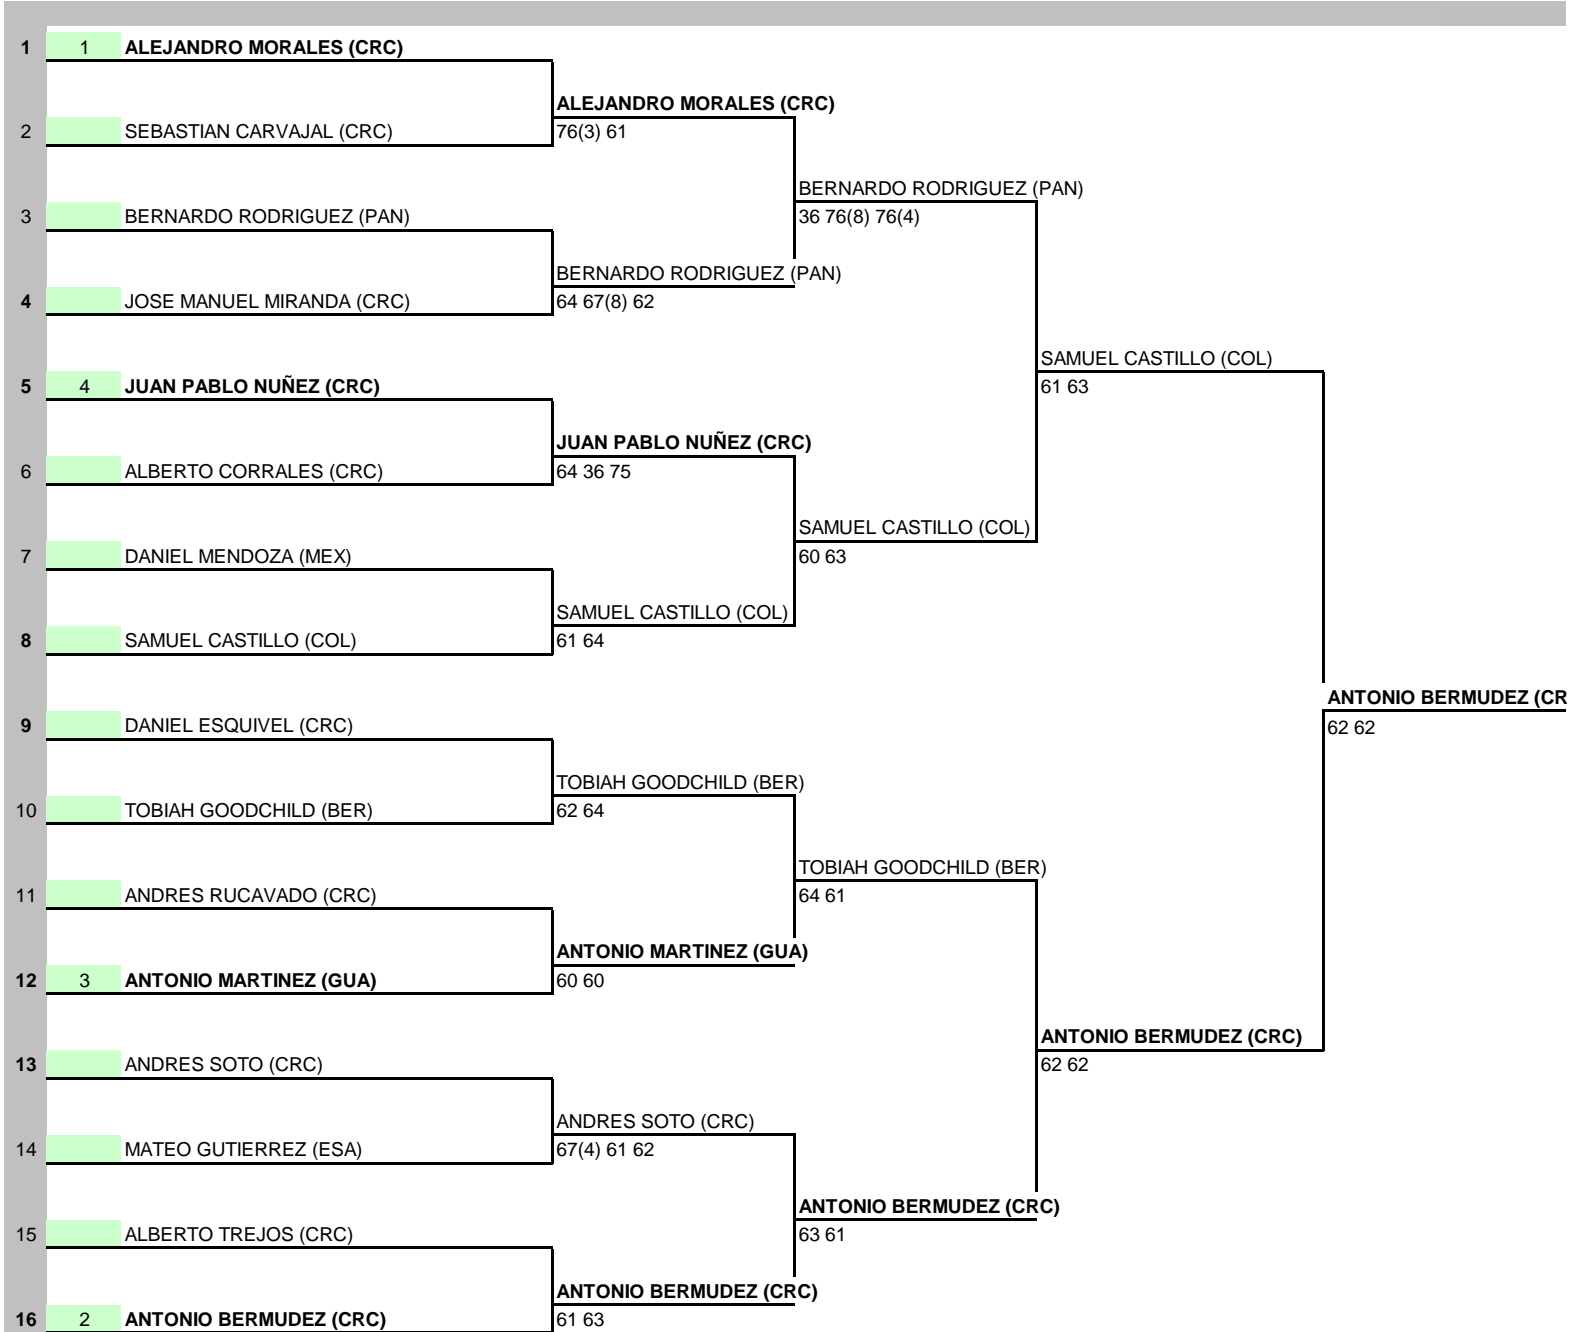

3
4
4

1	ISABELLA MONTERO (CRC)	0 4	4 0				4 10			0 4	1 4													4 0	4 0										1 2	-33%	3 4	-14,29%	13 13	0,00%	3
2	ISABELLA MARTINEZ (ESA)	0 4	0 4					2 4	2 4															4 1	5 3										1 2	-33%	2 4	-33,33%	13 20	-21,21%	3
3	LUCIANA GARCIA P. (ESA)	1 4	1 4					1 4	4 1 7 10																										0 2	-100%	1 4	-60,00%	7 14	-33,33%	3
4	JIMENA ECHAVARRIA (CRC)	0 4	0 4					1 4	2 4																										0 2	-100%	0 4	-100,00%	3 16	-68,42%	3
5	NATASHA RAMOS (VEN)	0 4	0 4																					1 4	0 4										0 2	-100%	0 4	-100,00%	1 16	-88,24%	3
6	LUCIANA BENAVIDES (CRC)	0 4	2 4					0 4	0 4																					1 4	3 5				0 3	-100%	0 6	-100,00%	6 25	-61,29%	4
7	MARIPAZ BENAVIDES (CRC)	0 4	0 4					0 4	0 4																					0 4	0 4				0 3	-100%	0 6	-100,00%	0 24	-100,00%	4

SAN JOSE BOWL 2023

MAIN DRAW VARONES

SAN JOSE BOWL 2023

MAIN DRAW DAMAS

SAN JOSE BOWL 2023

CONSOLACION VARONES

SAN JOSE BOWL 2023

CONSOLACION DAMAS