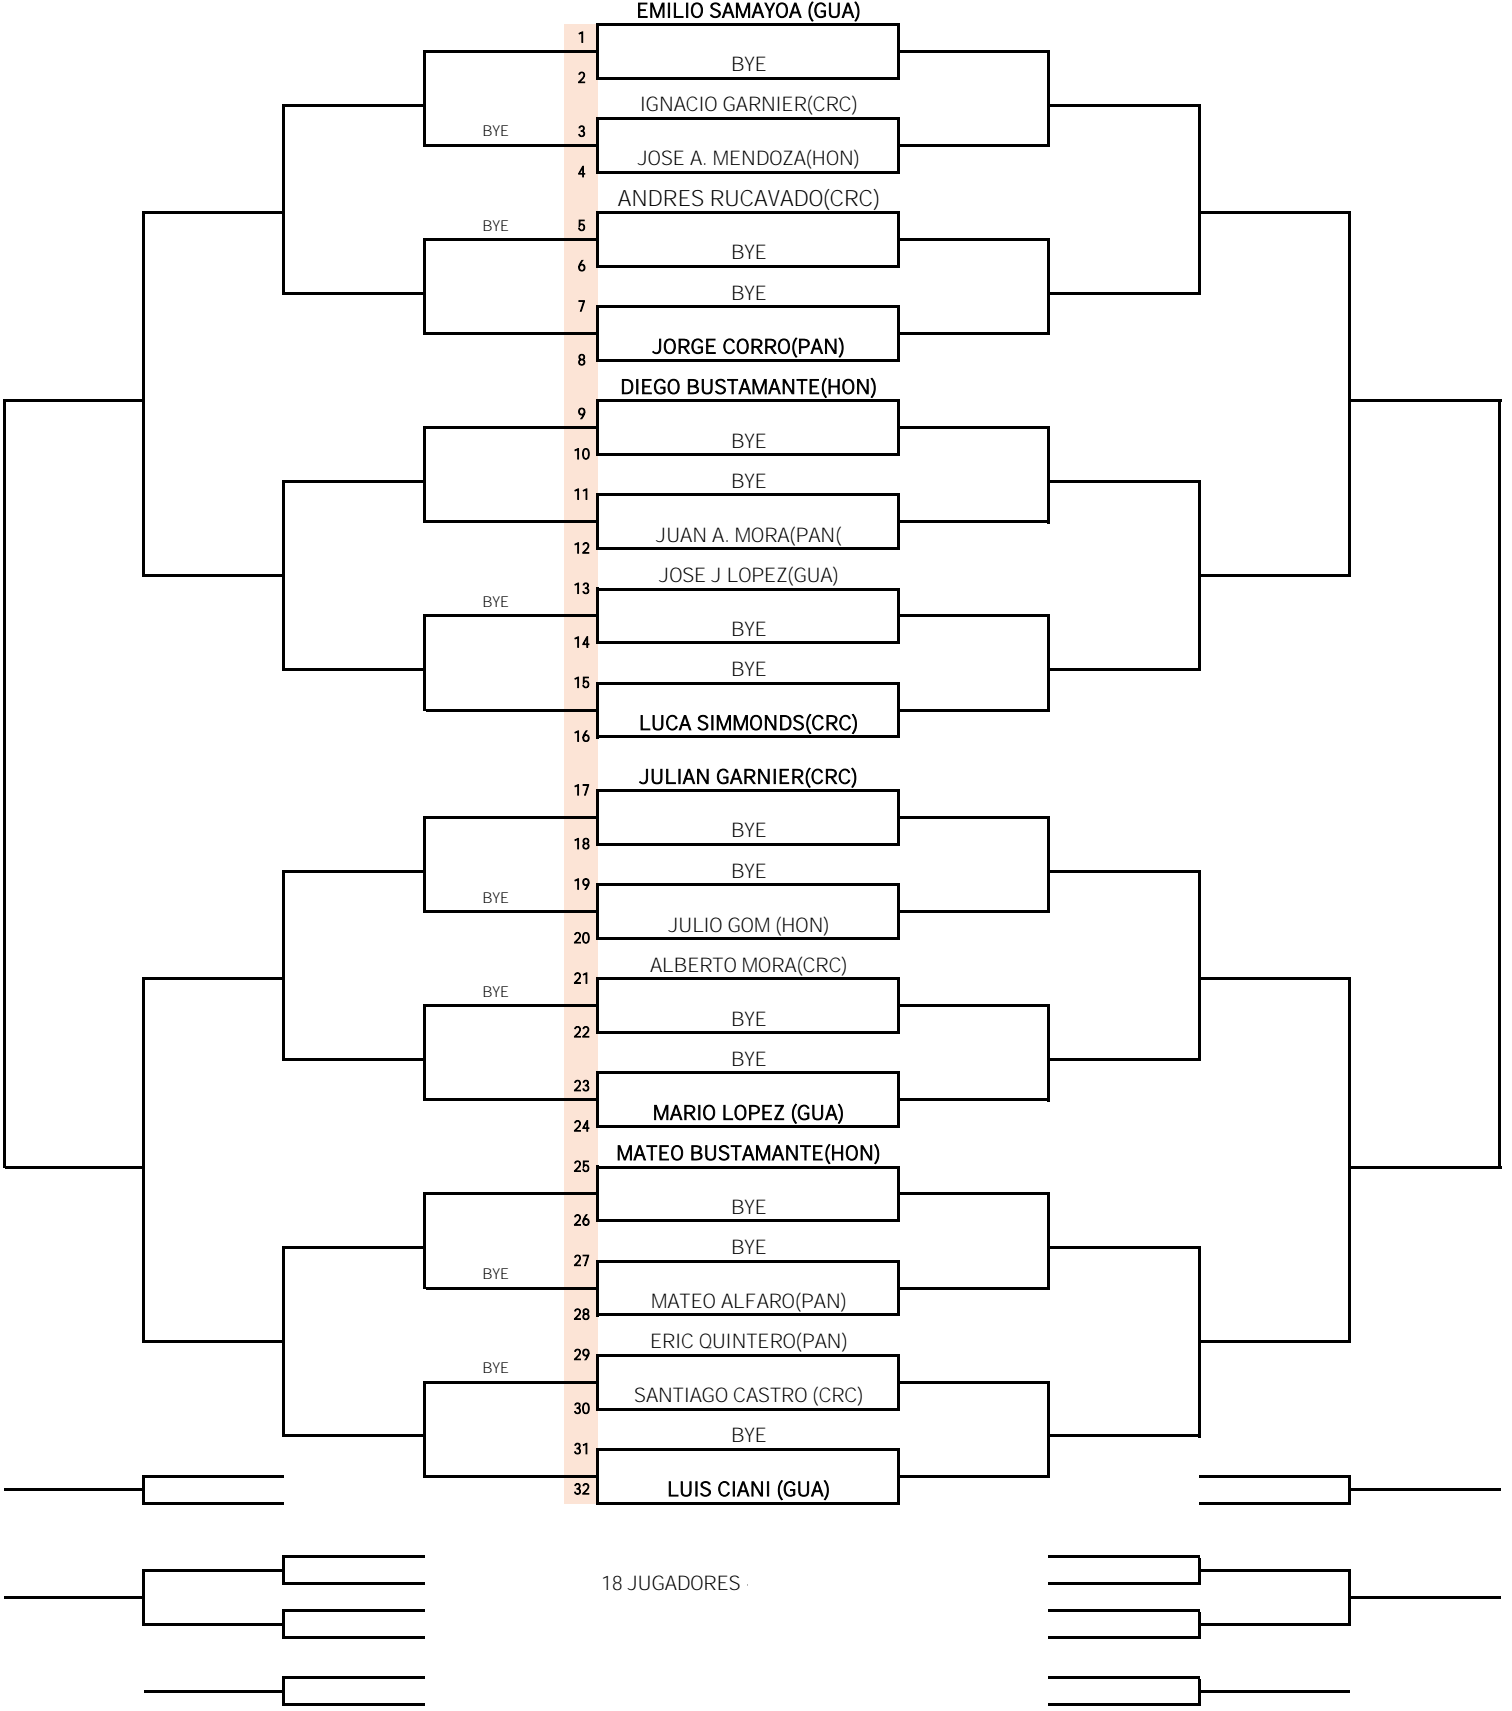

CONTECA COSTA RICA 2022

CATEGORIA U14

DEL 23 AL 26 DE MARZO

supervisor
Diego Navidad

F SF R8 R16 R32 R16 R8 SF F