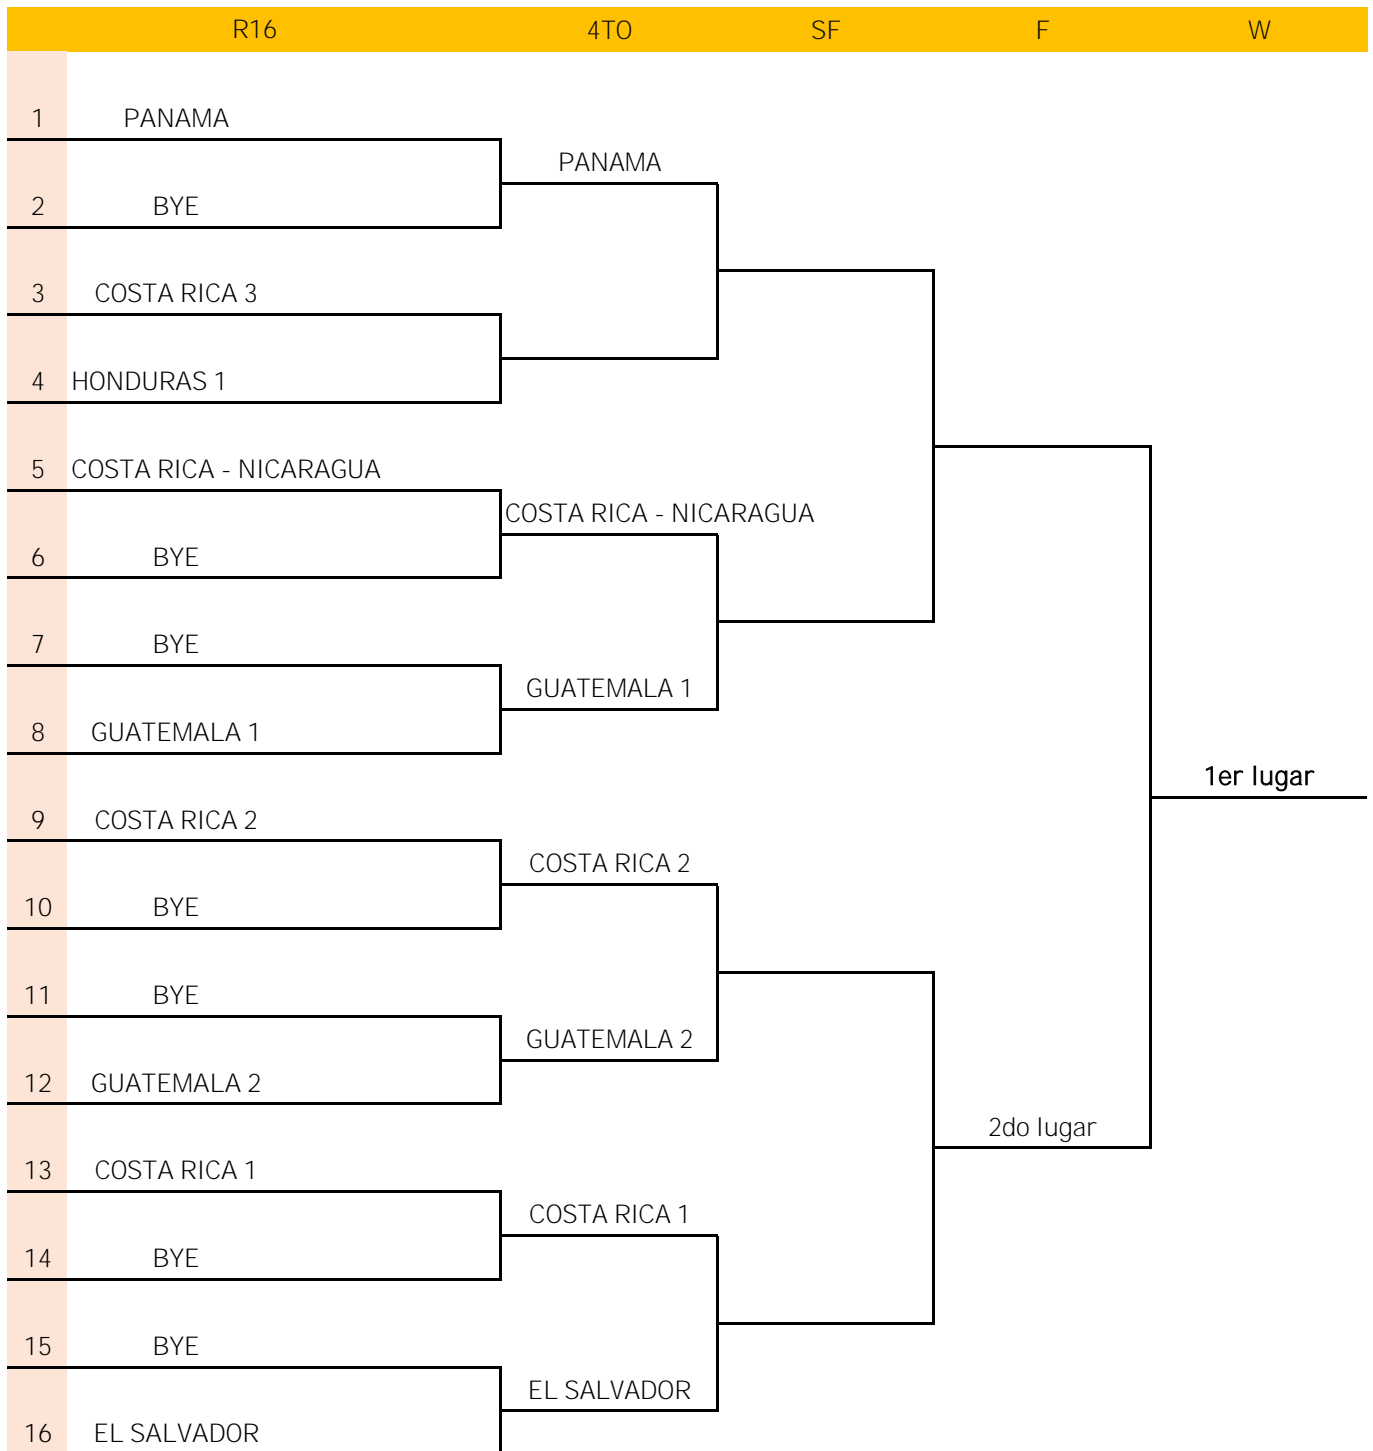

CONTECA COSTA RICA 2022

CATEGORIA U12

MAIN DRAW MASCULINO

supervisor:
DIEGO NAVIDAD