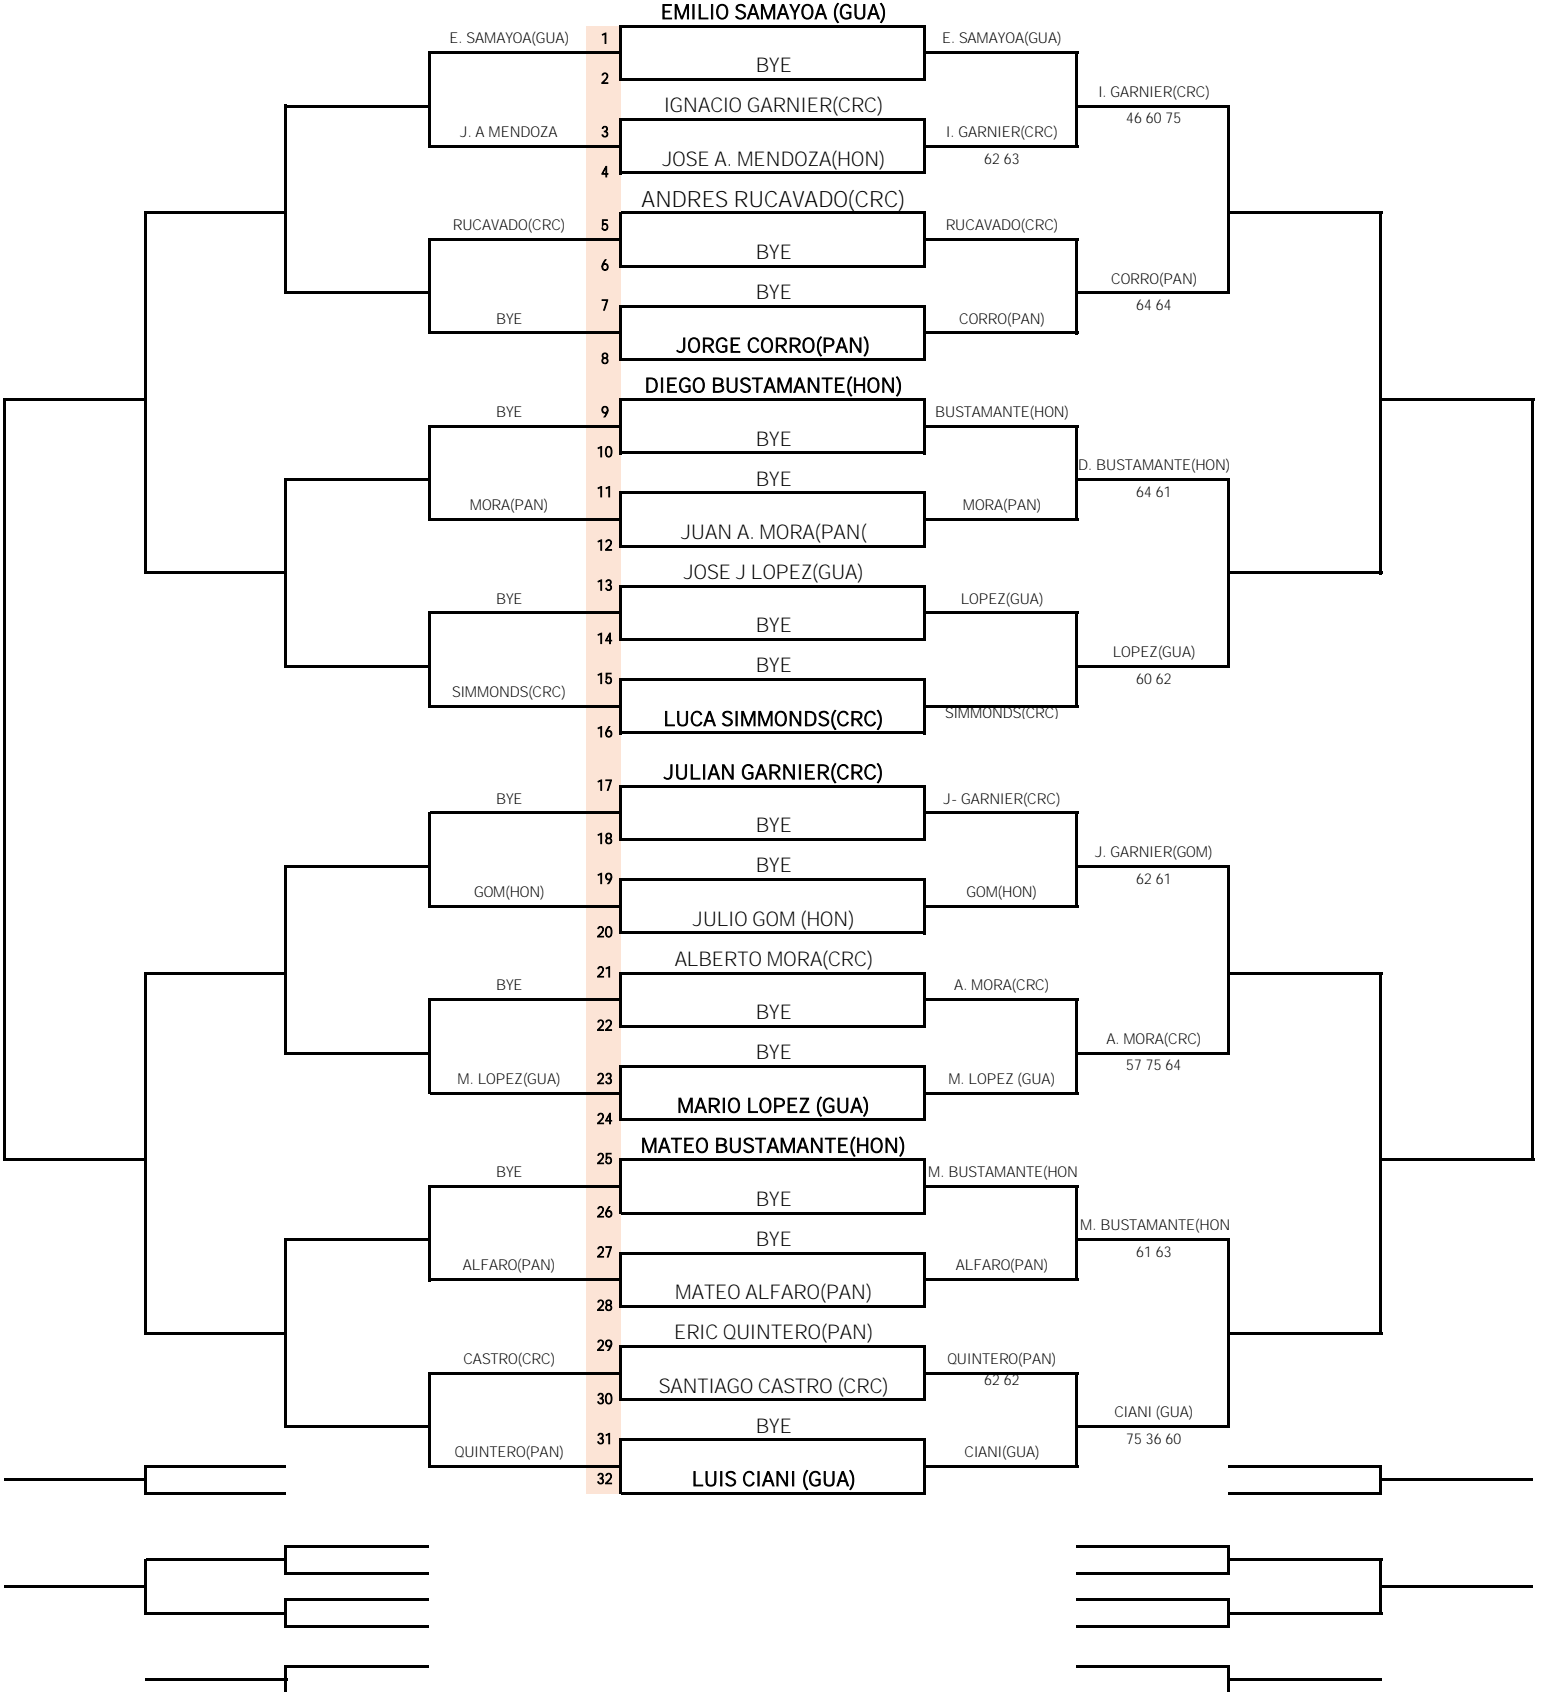

CONTECA COSTA RICA 2022

CATEGORIA U14

DEL 23 AL 26 DE MARZO

supervisor
Diego Navidad

F SF R8 R16 R32 R16 R8 SF F