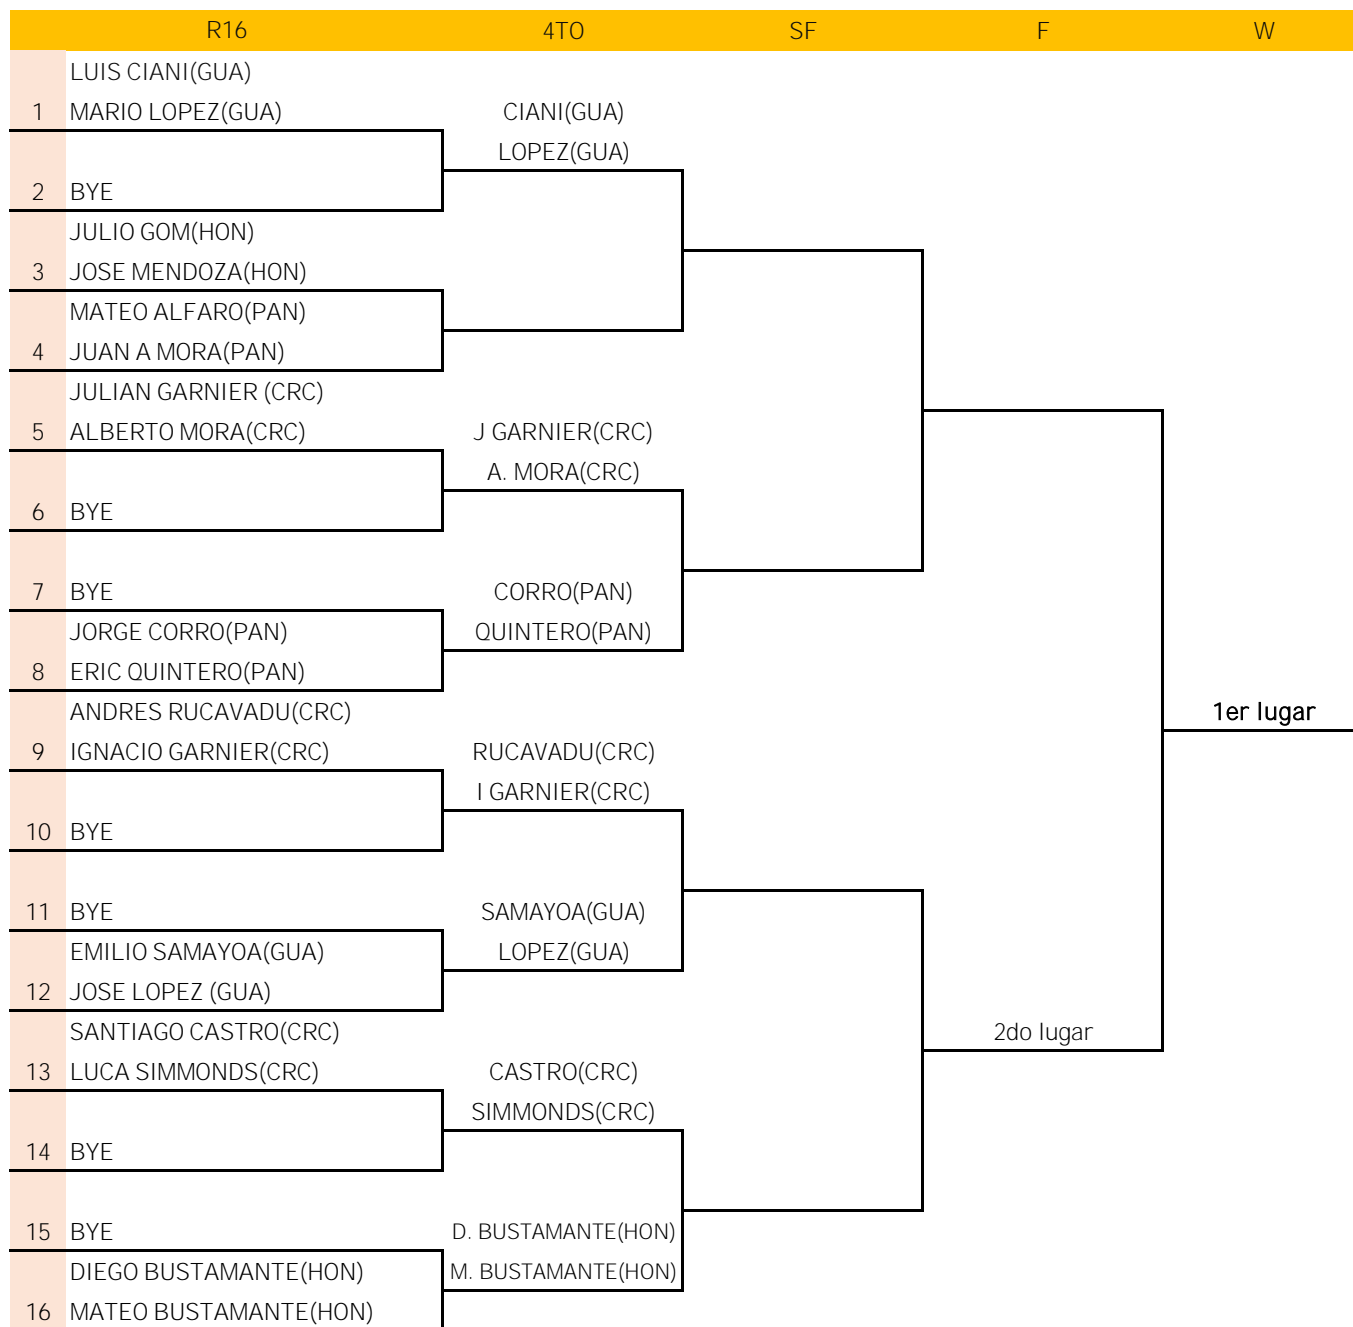

F SF R8 R16 R32 R16 R8 SF F

CONTECA COSTA RICA 2022

CATEGORIA U14 FEMENINO

DEL 23 AL 26 DE MARZO

supervisor:
DIEGO NAVIDAD

CONTECA COSTA RICA 2022

CATEGORIA U14
DEL 23 AL 26 DE MARZO

supervisor:
DIEGO NAVIDAD