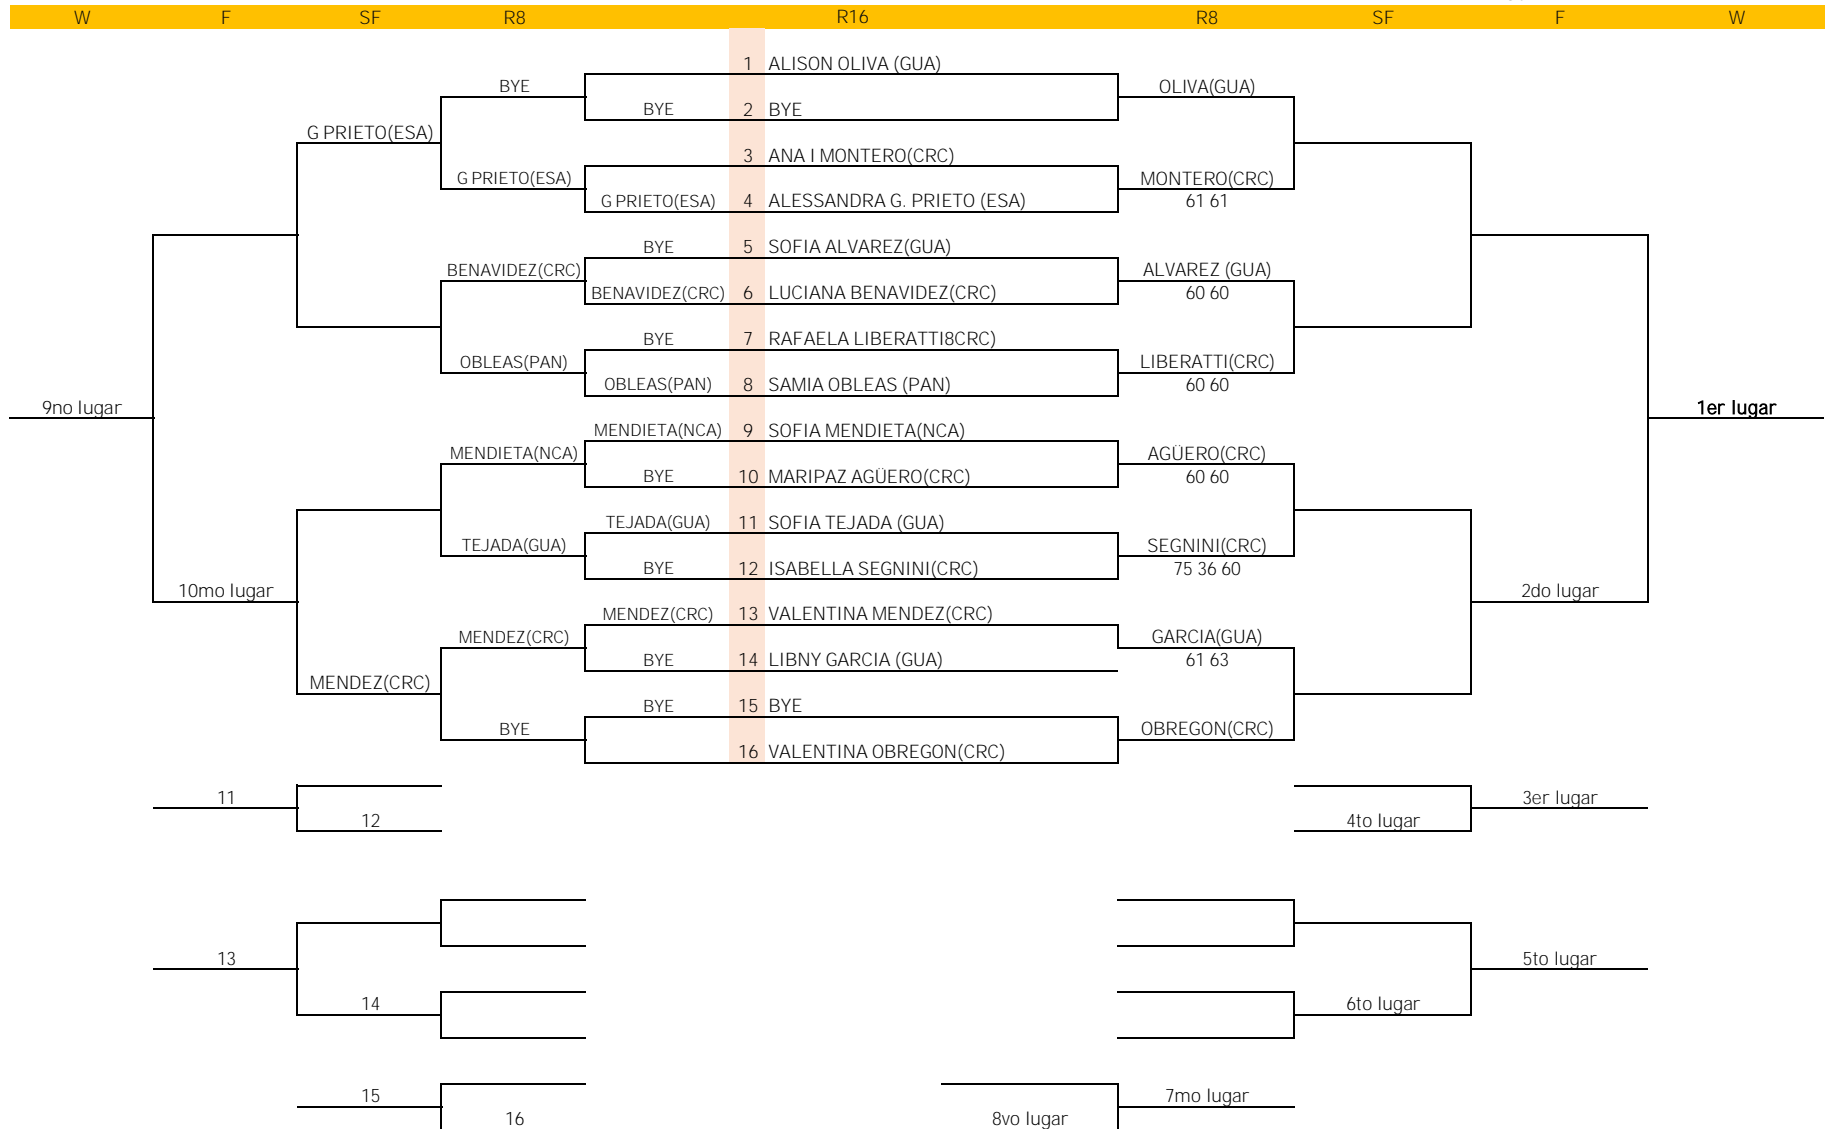

F SF R8 R16 R32 R16 R8 SF F

CONTECA COSTA RICA 2022

CATEGORIA U14 FEMENINO

DEL 23 AL 26 DE MARZO

supervisor:
DIEGO NAVIDAD

CONTECA COSTA RICA 2022

CATEGORIA U14
DEL 23 AL 26 DE MARZO

supervisor:
DIEGO NAVIDAD