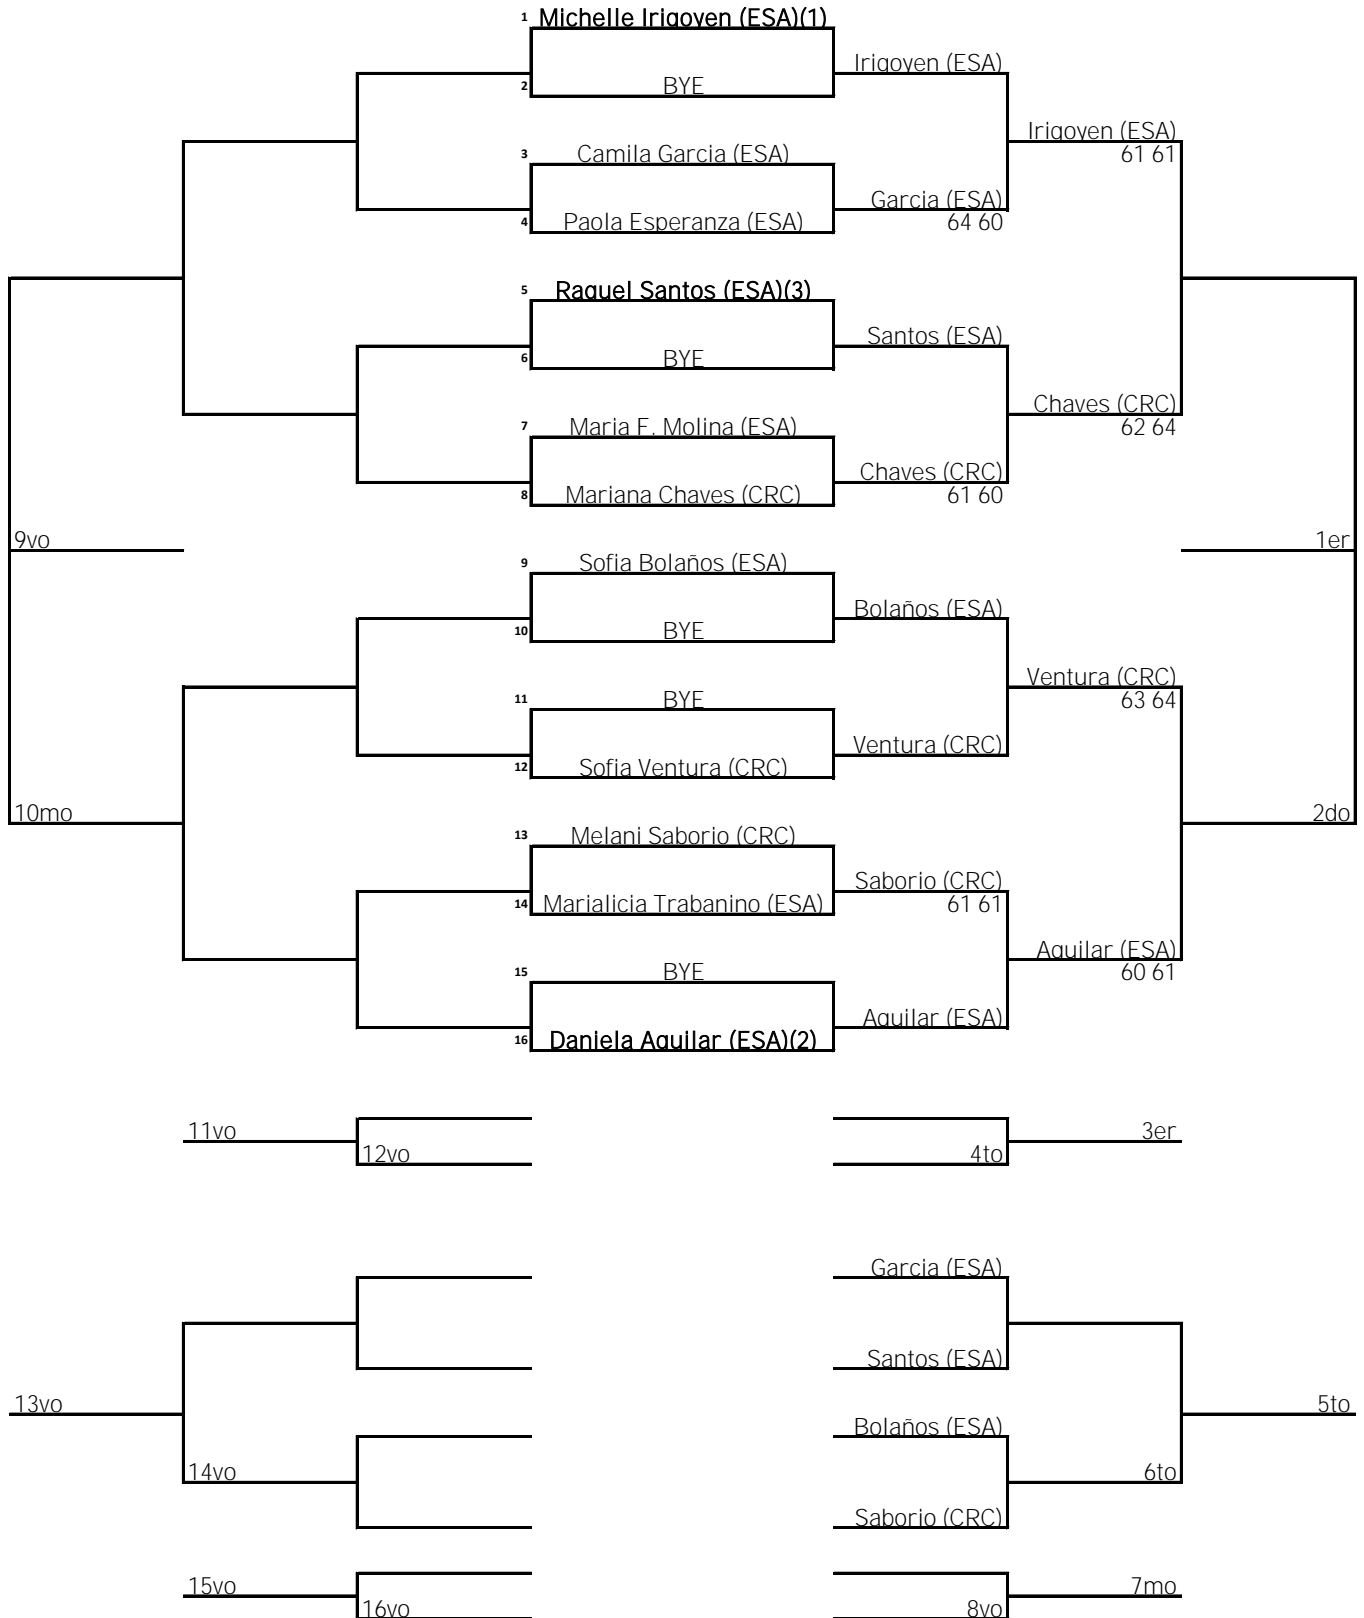

CONTECA U16 EL SALVADOR

SUPERVISOR:
DIEGO NAVIDAD (ESA)
12/8/2021

FEMENINO

F SF 4tos R16 4tos SF F

CONTECA U16 EL SALVADOR

SUPERVISOR:
DIEGO NAVIDAD (ESA)
12/8/2021

FEMENINO LUGAR 9, 10, 11

N°	NOMBRE Y APELLIDO	PAIS	1			2			3			PARTIDOS			SET			JUEGOS			TOTAL
												W	L	%	W	L	%	W	L	%	
1	Marialicia Trabanino	ESA											-			-			-		
2	Paola Esperanza	ESA							6 0	6 0		1	0	100%	2	0	100%	12	0	100%	
3	Maria F. Molina	ESA				0 6	0 6					0	1	0%	0	2	0%	0	12	0%