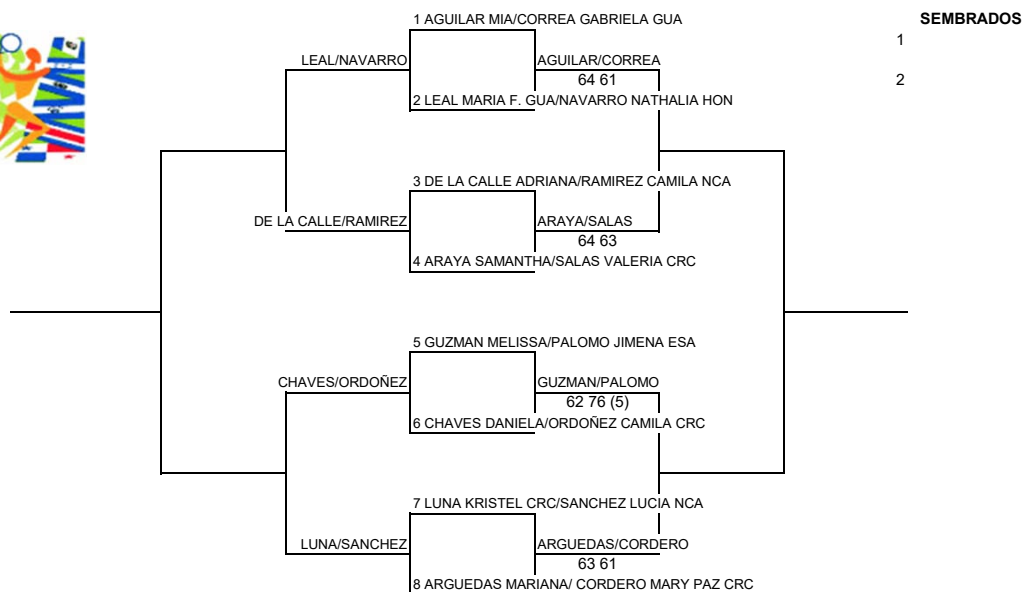

1er TORNEO DEL XXXI CIRCUITO CENTROAMERICANO JUNIOR - CRC 2017

**CATEGORIA: U14 DAMAS DOBLES**

**SUPERVISOR: JULIO CAVERO**

**FECHA: 29/4 - 4/5 2017**

# 1er TORNEO DEL XXXI CIRCUITO CENTROAMERICANO JUNIOR - CRC 2017

		1	2	3		
		SOFIA CARPIO ESA CONSTANZA GOMEZ CRC	MARCELA TORRES GUA SOFIA CORREA GUA	HILARY ALFARO CRC SOFIA GOMEZ CRC	MARIANA CHAVARRIA CRC CRISTINA ORTIZ CRC	PUNTOS
1	SOFIA CARPIO ESA CONSTANZA GOMEZ CRC				36 26	
2	MARCELA TORRES GUA SOFIA CORREA GUA			06 62 11-9		
3	HILARY ALFARO CRC SOFIA GOMEZ CRC		60 26 9-11			
	MARIANA CHAVARRIA CRC CRISTINA ORTIZ CRC	63 62				